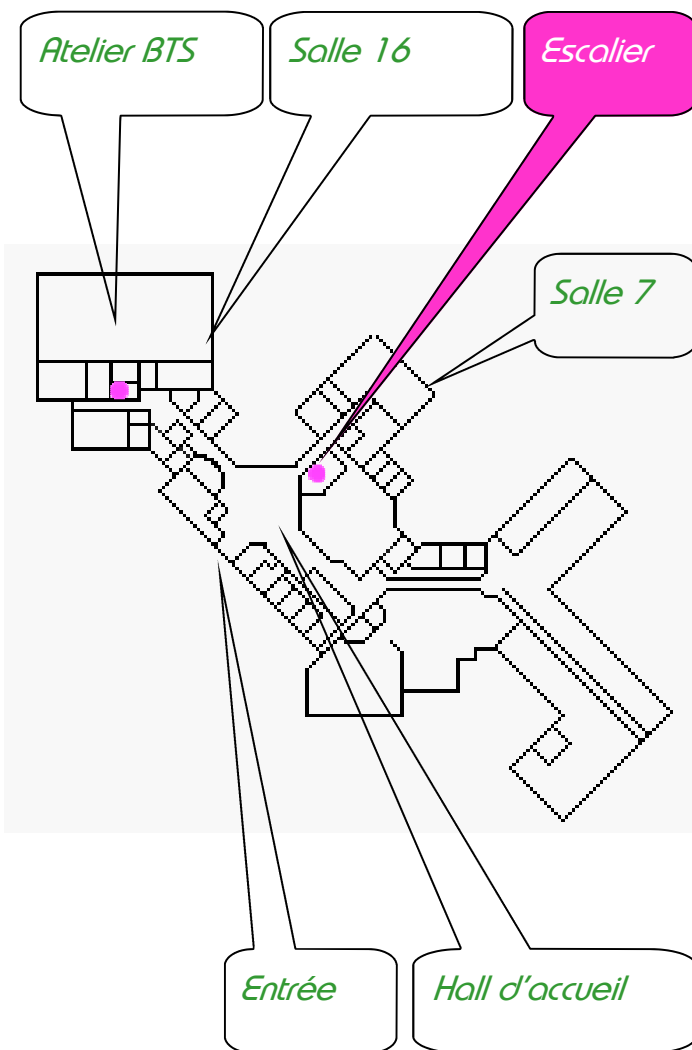

Pôle BTS CIM

Atelier et salles 16 & 07

au rez-de-chaussée

## Lycée du Pays de Soule 64130 CHÉRAUTE

### Pôle technique

Bac S SI	Salle 118
Bac STI2D TEC	Salle 116
Bac STI2D SIN	Salle 113
BTS CIM	Atelier et salle 16
Projets BTS CIM	Salle 7

### Pôle Sciences

Physique appliquée	Salles 203
Physique chimie	Salles 205
TP avec élèves	Salles 203 & 205
Maths & informatique	Salle 111